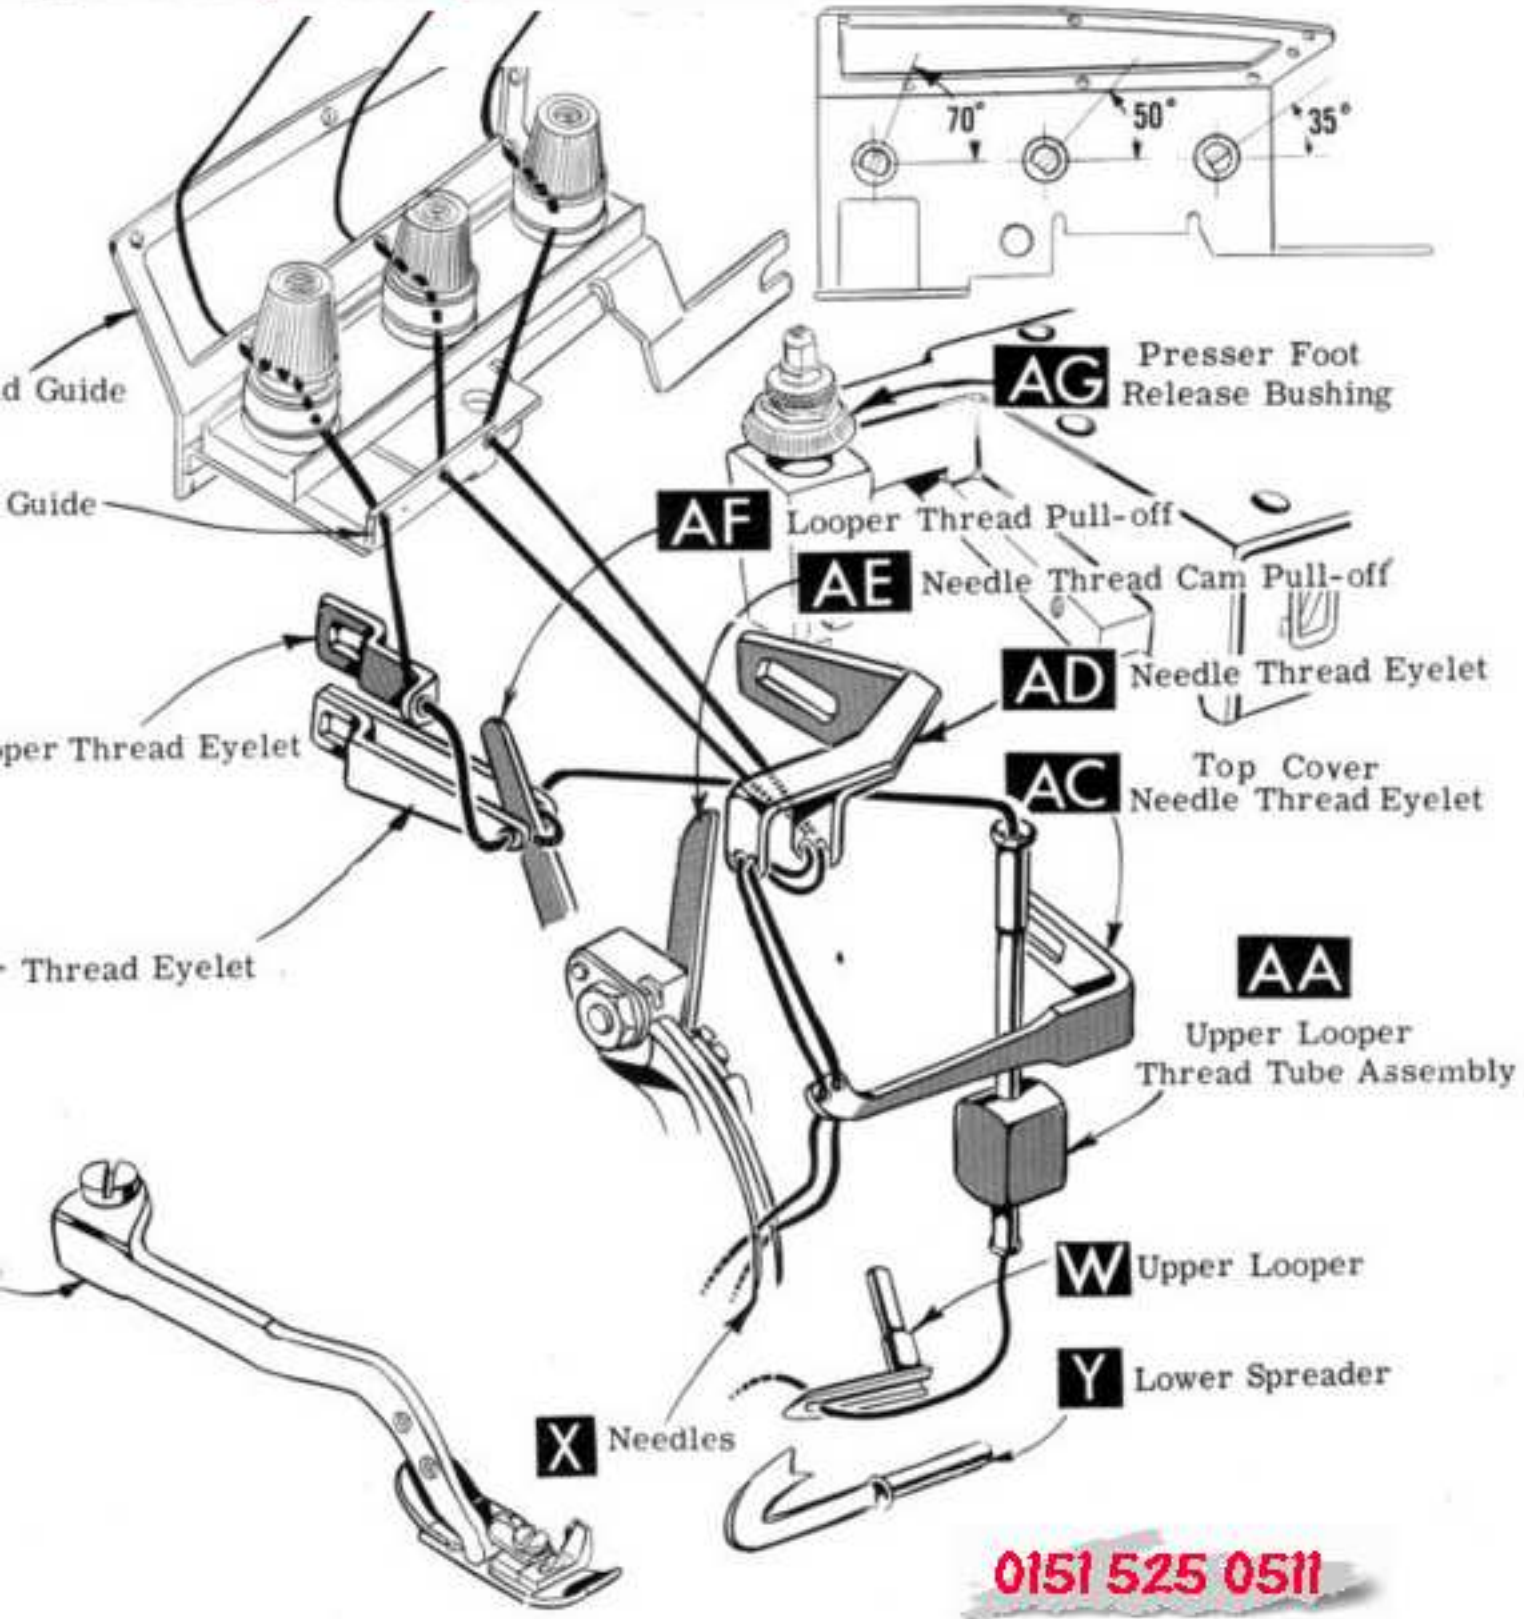

sew-europe
liverpool england

0151 525 0511